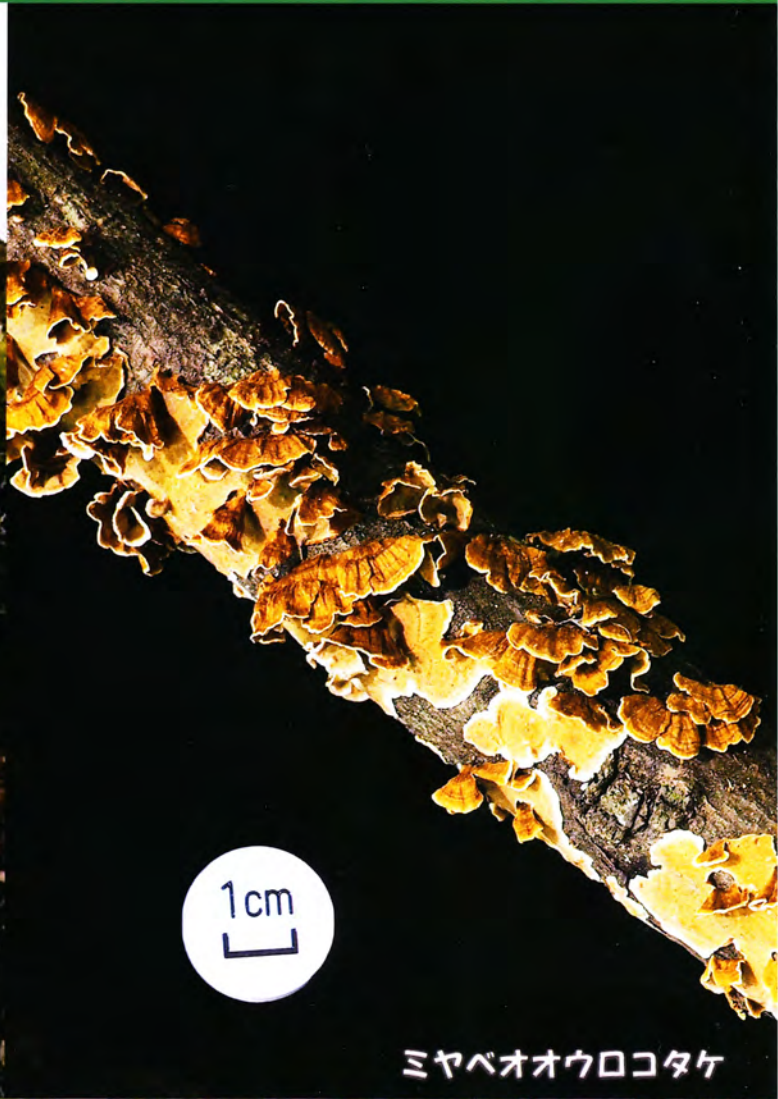

Fairy Ring

No.36 2024.4

モリノコダマタケ

ミヤベオオウロコタケ

クチベニタケ

クラヤミイグチ

目 次

	頁
いのちの歌・・・・・・・・・・・・・・・・・・・・・・・・川上 嘉章	2
広島きのご同好会の歴史 (2)・・・・・・・・・・・・・・・・川上 嘉章	3
〈今年見つけた珍しいきのこ〉	
ニオウシメジ <i>Macrocybe gigantea</i> の発生について・・・・・・・・・・朽木 孝一	4
やっと出会えたクラヤマイグチ・・・・・・・・・・・・・・・・井本 小夜	6
ミヤベオオウロコタケ <i>Hymenochaetopsis intricata</i> (Lloyd) S.H. He & Jiao Yang ・・・・・・・・・・・・・・・・・・・・・・・・志良堂 智	8
今年見つけた珍しいきのこ 2 種・・・・・・・・・・井本 敏和	10
〈連載〉	
テングタケ属の分類講座 (7)・・・・・・・・・・・・・・・・川上 嘉章	12
〈ギャラリーコーナー〉	
神秘的なキノコの彩・・・・・・・・・・・・・・・・長谷川 泰明	16
〈参加報告〉	
西日本きのご交流会 参加報告・・・・・・・・・・井本 敏和	18
第 2 回目ヒロシマきのご大祭 に参加して・・・・・・・・小林 雄一	20
〈事業報告〉	
第 8 回野生きのこ料理教室・・・・・・・・・・有田 路子	21
野生きのこ料理教室レシピ・・・・・・・・・・金本 久子	22
第 20 回野生きのこ展・・・・・・・・・・井本 敏和・井本 小夜	24
2023 年観察会記録・・・・・・・・・・・・・・・・	29
第 31 回総会・情報交換会・・・・・・・・・・・・・・・・	38
〈その他〉	
広島きのご同好会会則・・・・・・・・・・・・・・・・	41
お知らせ・・・・・・・・・・・・・・・・	42
編集後記・・・・・・・・・・・・・・・・	43