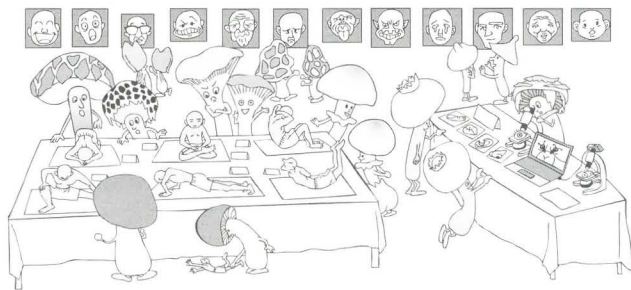

## 目 次

	頁
タイムマシンに乗らなくても…	2
〈今年見つけた珍しいきのこ〉 <ul style="list-style-type: none"> <li>県内初、キノポリイグチと出合って…</li> <li><i>Alpova diplophloeus</i>(アルボバ ディプロフロエウス)との出会い…</li> <li>アオアザイグチが元字品に発生していて…</li> <li>草地にヒメホコリタケ発生…</li> <li>今年見つけた珍しいきのこ…</li> </ul>	3 4 6 8 10
〈調べてみました〉 <ul style="list-style-type: none"> <li>大小2型の胞子を持つアカヤマタケ属のきのこ…</li> <li>2胞子性のシバフウラベニタケ?とフタツミウラベニタケ…</li> </ul>	13 16
〈連載〉 <ul style="list-style-type: none"> <li>テングタケ属の分類講座 (5) …</li> </ul>	18
〈事業報告〉 <ul style="list-style-type: none"> <li>第6回野生きのこ料理教室…</li> <li>野生きのこ料理教室レシピ…</li> <li>第18回野生きのこ展…</li> <li>2021年観察会記録…</li> <li>第29回総会…</li> </ul>	21 22 25 29 34
〈その他〉 <ul style="list-style-type: none"> <li>広島きのこ同好会会則…</li> <li>お知らせ…</li> <li>編集後記…</li> </ul>	37 38 39

「ヒト展」

イラスト 長代 暁美