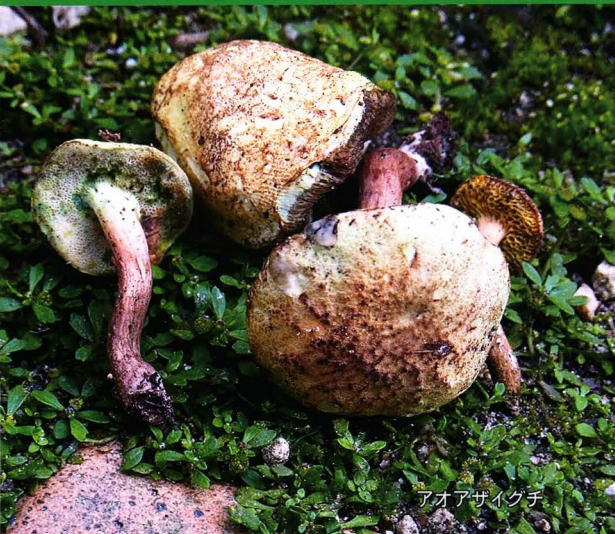

# Fairy Ring

No.34 2022.4

アオアサイグチ

ネツタイベニヒガサ

コガネテングタケ

*Alpova* aff. *diplophloeus*

## 目 次

	頁
タイムマシンに乗らなくても…	2
〈今年見つけた珍しいきのこ〉 <ul style="list-style-type: none"> <li>県内初、キノポリイグチと出合って…</li> <li><i>Alpova diplophloeus</i>(アルボバ ディプロフロエウス)との出会い…</li> <li>アオアザイグチが元字品に発生していて…</li> <li>草地にヒメホコリタケ発生…</li> <li>今年見つけた珍しいきのこ…</li> </ul>	3 4 6 8 10
〈調べてみました〉 <ul style="list-style-type: none"> <li>大小2型の胞子を持つアカヤマタケ属のきのこ…</li> <li>2胞子性のシバフウラベニタケ?とフタツミウラベニタケ…</li> </ul>	13 16
〈連載〉 <ul style="list-style-type: none"> <li>テングタケ属の分類講座 (5) …</li> </ul>	18
〈事業報告〉 <ul style="list-style-type: none"> <li>第6回野生きのこ料理教室…</li> <li>野生きのこ料理教室レシピ…</li> <li>第18回野生きのこ展…</li> <li>2021年観察会記録…</li> <li>第29回総会…</li> </ul>	21 22 25 29 34
〈その他〉 <ul style="list-style-type: none"> <li>広島きのこ同好会会則…</li> <li>お知らせ…</li> <li>編集後記…</li> </ul>	37 38 39